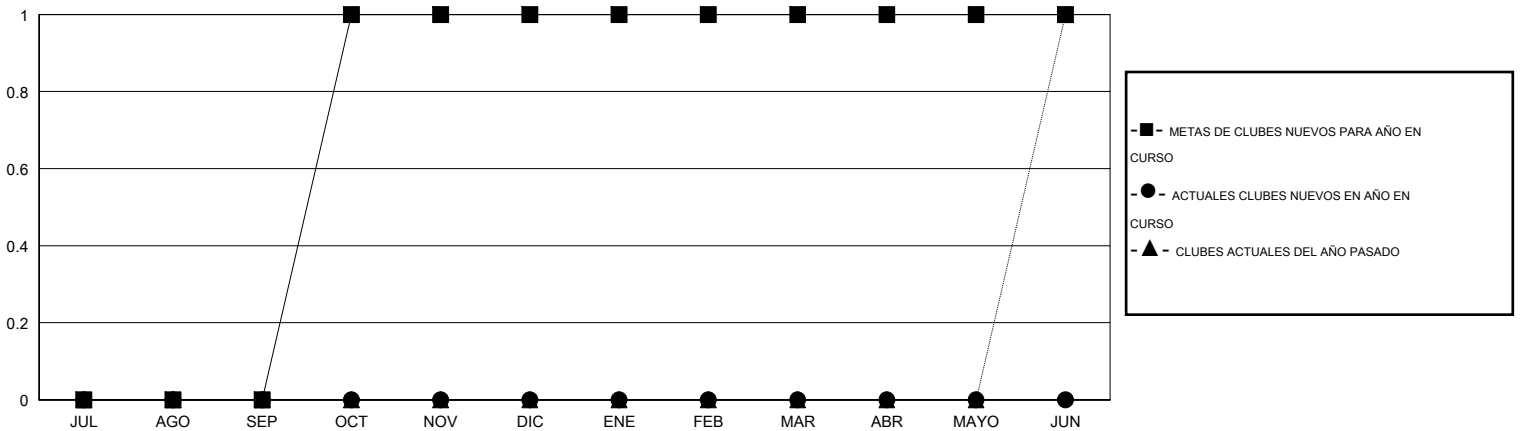

MONTHLY MEMBERSHIP PROGRESS REPORT

District T 2

Results as of: 4/30/2016

GMT: Pedro Marrello

UBICACIÓN CHILE

GMT DE AE 3

Clubes					socios				
RESULTADOS DE 2015-2016					RESULTADOS DE 2015-2016				
TRIMESTRE	META DE CLUBES NUEVOS	NUEVOS CLUBES	CLUBES DADOS DE BAJA	GANANCIA/PÉRDIDA NETA	TRIMESTRE	META DE SOCIOS NUEVOS	SOCIOS FUNDADORES Y SOCIOS AÑADIDOS	SOCIOS DADOS DE BAJA	GANANCIA/PÉRDIDA NETA
JUL/AGO/SEP	0	0	0	0	JUL/AGO/SEP	-5	10	34	-24
OCT/NOV/DIC	1	0	0	0	OCT/NOV/DIC	10	16	20	-4
ENE/FEB/MAR	0	0	0	0	ENE/FEB/MAR	10	16	12	4
ABR/MAYO/JUN	0	0	0	0	ABR/MAYO/JUN	-14	2	15	-13

METAS Y CIFRA ACUMULATIVA DE CLUBES NUEVOS

METAS Y CIFRA ACUMULATIVA DE SOCIOS

CLUBES DADOS DE BAJA: 0	17 CLUBS OF 47 AÑADIERON 1 O MÁS SOCIOS NUEVOS	<u>DISTRIBUCIÓN POR SEXO</u>
		MASCULINO 392 (62.62%)
		FEMENINO 234 (37.38%)
<u>SOCIOS DADOS DE BAJA</u>	CLIC AQUÍ PARA DATOS DE SALUD DE CLUB	SOCIOS EN UNIDAD FAMILIAR 0
FALLECIDOS 7		CABEZA DE FAMILIA 0
CLUB CANCELADO 0		NO ES CABEZA DE FAMILIA 0
OTRO 74		
TOTAL 81		