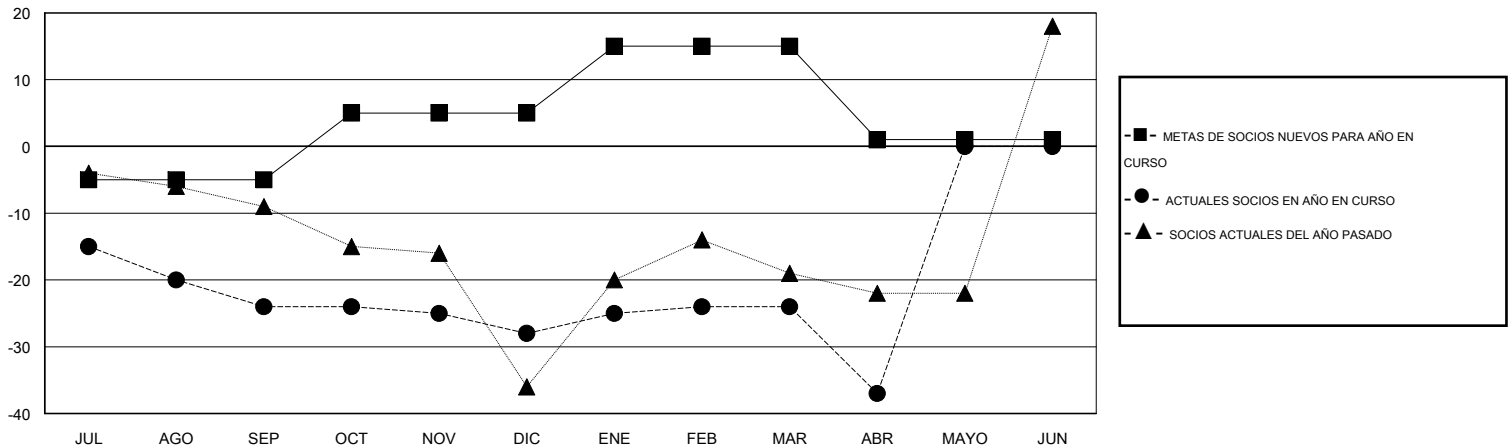

MONTHLY MEMBERSHIP PROGRESS REPORT

District T 2

Results as of: 4/30/2016

GMT: Pedro Marrello

UBICACIÓN CHILE

GMT DE AE 3

Clubes					socios				
RESULTADOS DE 2015-2016					RESULTADOS DE 2015-2016				
TRIMESTRE	META DE CLUBES NUEVOS	NUEVOS CLUBES	CLUBES DADOS DE BAJA	GANANCIA/PÉRDIDA NETA	TRIMESTRE	META DE SOCIOS NUEVOS	SOCIOS FUNDADORES Y SOCIOS AÑADIDOS	SOCIOS DADOS DE BAJA	GANANCIA/PÉRDIDA NETA
JUL/AGO/SEP	0	0	0	0	JUL/AGO/SEP	-5	10	34	-24
OCT/NOV/DIC	1	0	0	0	OCT/NOV/DIC	10	16	20	-4
ENE/FEB/MAR	0	0	0	0	ENE/FEB/MAR	10	16	12	4
ABR/MAYO/JUN	0	0	0	0	ABR/MAYO/JUN	-14	2	15	-13

METAS Y CIFRA ACUMULATIVA DE CLUBES NUEVOS

METAS Y CIFRA ACUMULATIVA DE SOCIOS

CLUBES DADOS DE BAJA: 0	17 CLUBS OF 47 AÑADIERON 1 O MÁS SOCIOS NUEVOS	<u>DISTRIBUCIÓN POR SEXO</u>
		MASCULINO 392 (62.62%)
		FEMENINO 234 (37.38%)
<u>SOCIOS DADOS DE BAJA</u>	CLIC AQUÍ PARA DATOS DE SALUD DE CLUB	SOCIOS EN UNIDAD FAMILIAR 0
FALLECIDOS 7		CABEZA DE FAMILIA 0
CLUB CANCELADO 0		NO ES CABEZA DE FAMILIA 0
OTRO 74		
TOTAL 81		